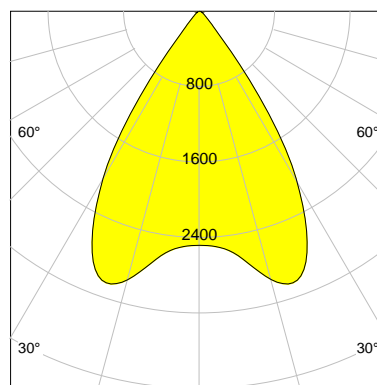

## REFLECTOR

Technology	ULTRA
Material	Miro 20 Silver
FWHM	66°
FWTM	80°

I-max : 3043 cd \*

UGR : 22.6 (4H/8H - 70/50/20)

H/m	D/m	E <sub>max</sub> /lx/klm *
1.0	1.3	778
2.0	2.6	194
3.0	3.9	86
4.0	5.2	49